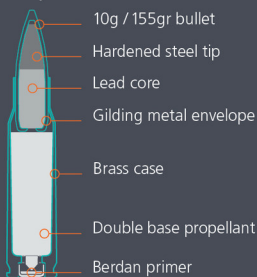

High Performance Ball